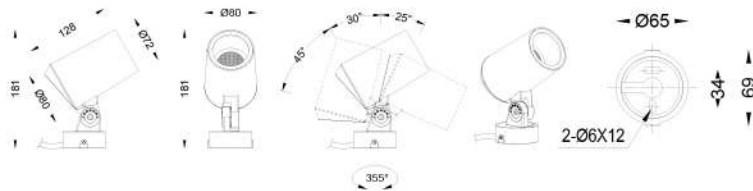

Spotlight Professional

Power	Volt	IP
10 W	24 VDC	66
15 W	24 VDC	66
25 W	24 VDC	66
50 W	24 VDC	66

Electrical
- 24 VDC

Requirements

- IP66/IP68 Connector / Junction Box
- Power Supply 24 V Constant Voltage

Dimension - 10 W

Dimension - 15 W

Dimension - 25 W

Dimension - 50 W

PERINGATAN

1. Ikuti petunjuk instalasi, garansi tidak berlaku jika instalasi tidak sesuai dengan petunjuk
2. Lampu 24 VDC, diperlukan power supply 24 V untuk pemasangan
3. Pastikan sumber listrik mati sebelum pemasangan instalasi lampu
4. Setiap koneksi kabel harus kering dan menggunakan IP66/IP68 konektor, garansi tidak berlaku jika instalasi tidak sesuai dengan petunjuk
5. Dilarang membuka komponen isi lampu, garansi tidak berlaku jika lampu telah dibuka

24 VDC – On/Off Installation

24 VDC – Triac Installation

24 VDC – 0-10 V Installation

Voltage Drop Estimation

5 Meters 10 Meters 15 Meters 20 Meters

Conductor	Cable Thickness (Diameter)	5 Meters 24 VDC Voltage Drop @ 3 Ampere	10 Meters 24 VDC Voltage Drop @ 3 Ampere	15 Meters 24 VDC Voltage Drop @ 3 Ampere	20 Meters 24 VDC Voltage Drop @ 3 Ampere
Copper	2 x 1.45 mm (15 AWG)	1.3 %	2.6 %	3.9 %	5.2 %
Copper	2 x 2.58 mm (10 AWG)	0.4 %	0.8 %	1.2 %	1.6 %
Copper	2 x 3.66 mm (7 AWG)	0.2 %	0.4 %	0.6 %	0.8 %

(Disclaimer : Cable type, length, thickness, open air/buried installation, power supply type, load, volt, number of luminaire may affect the result)

Power Supply Capacity & Maximum Amount of Luminaire

Maximum Power Supply Capacity Used < 75% = < 75 W	Luminaire Power	Maximum Luminaire	Total Power Output
100 W Power Supply	10 W	7 pcs	70 W
100 W Power Supply	15 W	5 pcs	75 W
100 W Power Supply	25 W	3 pcs	75 W
100 W Power Supply	50 W	1 pcs	50 W