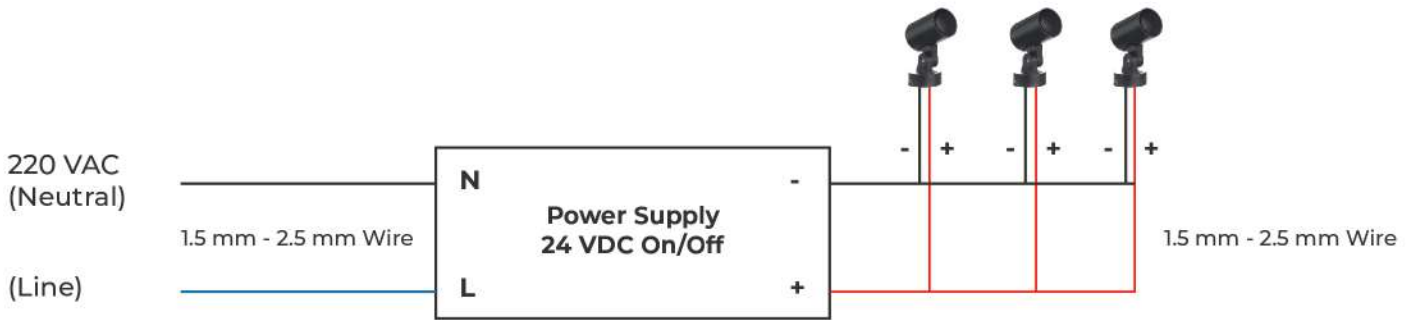

Dimension - 15 W

Dimension - 25 W

Dimension - 50 W

PERINGATAN

1. Ikuti petunjuk instalasi, garansi tidak berlaku jika instalasi tidak sesuai dengan petunjuk
2. Lampu 24 VDC, diperlukan power supply 24 V untuk pemasangan
3. Pastikan sumber listrik mati sebelum pemasangan instalasi lampu
4. Setiap koneksi kabel harus kering dan menggunakan IP66/IP68 konektor, garansi tidak berlaku jika instalasi tidak sesuai dengan petunjuk
5. Dilarang membuka komponen isi lampu, garansi tidak berlaku jika lampu telah dibuka

24 VDC – On/Off Installation

24 VDC – Triac Installation

24 VDC – 0-10 V Installation

Voltage Drop Estimation

5 Meters 10 Meters 15 Meters 20 Meters

Conductor	Cable Thickness (Diameter)	5 Meters 24 VDC Voltage Drop @ 3 Ampere	10 Meters 24 VDC Voltage Drop @ 3 Ampere	15 Meters 24 VDC Voltage Drop @ 3 Ampere	20 Meters 24 VDC Voltage Drop @ 3 Ampere
Copper	2 x 1.45 mm (15 AWG)	1.3 %	2.6 %	3.9 %	5.2 %
Copper	2 x 2.58 mm (10 AWG)	0.4 %	0.8 %	1.2 %	1.6 %
Copper	2 x 3.66 mm (7 AWG)	0.2 %	0.4 %	0.6 %	0.8 %

(Disclaimer : Cable type, length, thickness, open air/buried installation, power supply type, load, volt, number of luminaire may affect the result)

Power Supply Capacity & Maximum Amount of Luminaire

Maximum Power Supply Capacity Used < 75% = < 75 W	Luminaire Power	Maximum Luminaire	Total Power Output
100 W Power Supply	10 W	7 pcs	70 W
100 W Power Supply	15 W	5 pcs	75 W
100 W Power Supply	25 W	3 pcs	75 W
100 W Power Supply	50 W	1 pcs	50 W