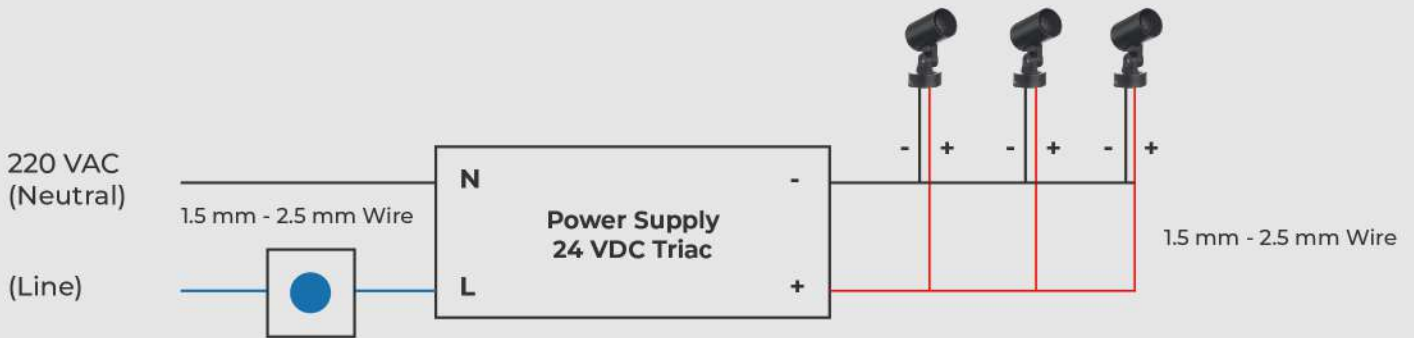

Dimension - 15 W

Dimension - 25 W

Dimension - 50 W

PERINGATAN

1. Ikuti petunjuk instalasi, garansi tidak berlaku jika instalasi tidak sesuai dengan petunjuk
2. Lampu 24 VDC, diperlukan power supply 24 V untuk pemasangan
3. Pastikan sumber listrik mati sebelum pemasangan instalasi lampu
4. Setiap koneksi kabel harus kering dan menggunakan IP66/IP68 konektor, garansi tidak berlaku jika instalasi tidak sesuai dengan petunjuk
5. Dilarang membuka komponen isi lampu, garansi tidak berlaku jika lampu telah dibuka

24 VDC – On/Off Installation

24 VDC – Triac Installation

24 VDC – 0-10 V Installation

Voltage Drop Estimation

5 Meters 10 Meters 15 Meters 20 Meters

Conductor	Cable Thickness (Diameter)	5 Meters 24 VDC Voltage Drop @ 3 Ampere	10 Meters 24 VDC Voltage Drop @ 3 Ampere	15 Meters 24 VDC Voltage Drop @ 3 Ampere	20 Meters 24 VDC Voltage Drop @ 3 Ampere
Copper	2 x 1.45 mm (15 AWG)	1.3 %	2.6 %	3.9 %	5.2 %
Copper	2 x 2.58 mm (10 AWG)	0.4 %	0.8 %	1.2 %	1.6 %
Copper	2 x 3.66 mm (7 AWG)	0.2 %	0.4 %	0.6 %	0.8 %

(Disclaimer : Cable type, length, thickness, open air/buried installation, power supply type, load, volt, number of luminaire may affect the result)

Power Supply Capacity & Maximum Amount of Luminaire

Maximum Power Supply Capacity Used < 75% = < 75 W	Luminaire Power	Maximum Luminaire	Total Power Output
100 W Power Supply	10 W	7 pcs	70 W
100 W Power Supply	15 W	5 pcs	75 W
100 W Power Supply	25 W	3 pcs	75 W
100 W Power Supply	50 W	1 pcs	50 W