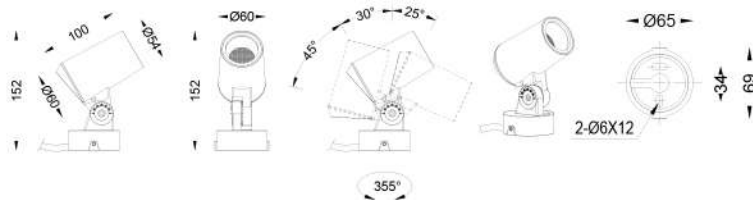

Spotlight Professional

Power	Volt	IP
10 W	24 VDC	66
15 W	24 VDC	66
25 W	24 VDC	66
50 W	24 VDC	66

Electrical
- 24 VDC

Requirements

- IP66/IP68 Connector / Junction Box
- Power Supply 24 V Constant Voltage

Dimension - 10 W

Dimension - 15 W

Dimension - 25 W

Dimension - 50 W

PERINGATAN

1. Ikuti petunjuk instalasi, garansi tidak berlaku jika instalasi tidak sesuai dengan petunjuk
2. Lampu 24 VDC, diperlukan power supply 24 V untuk pemasangan
3. Pastikan sumber listrik mati sebelum pemasangan instalasi lampu
4. Setiap koneksi kabel harus kering dan menggunakan IP66/IP68 konektor, garansi tidak berlaku jika instalasi tidak sesuai dengan petunjuk
5. Dilarang membuka komponen isi lampu, garansi tidak berlaku jika lampu telah dibuka

24 VDC – On/Off Installation

24 VDC – Triac Installation

24 VDC – 0-10 V Installation

Voltage Drop Estimation

5 Meters 10 Meters 15 Meters 20 Meters

Conductor	Cable Thickness (Diameter)	5 Meters 24 VDC Voltage Drop @ 3 Ampere	10 Meters 24 VDC Voltage Drop @ 3 Ampere	15 Meters 24 VDC Voltage Drop @ 3 Ampere	20 Meters 24 VDC Voltage Drop @ 3 Ampere
Copper	2 x 1.45 mm (15 AWG)	1.3 %	2.6 %	3.9 %	5.2 %
Copper	2 x 2.58 mm (10 AWG)	0.4 %	0.8 %	1.2 %	1.6 %
Copper	2 x 3.66 mm (7 AWG)	0.2 %	0.4 %	0.6 %	0.8 %

(Disclaimer : Cable type, length, thickness, open air/buried installation, power supply type, load, volt, number of luminaire may affect the result)

Power Supply Capacity & Maximum Amount of Luminaire

Maximum Power Supply Capacity Used < 75% = < 75 W	Luminaire Power	Maximum Luminaire	Total Power Output
100 W Power Supply	10 W	7 pcs	70 W
100 W Power Supply	15 W	5 pcs	75 W
100 W Power Supply	25 W	3 pcs	75 W
100 W Power Supply	50 W	1 pcs	50 W