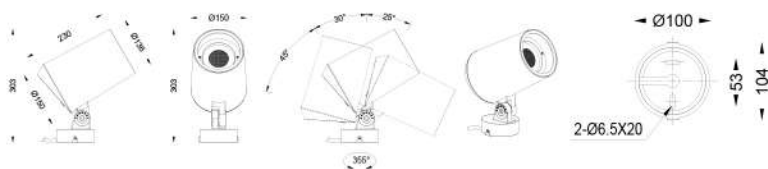

Spotlight Professional

Power	Volt	IP
10 W	24 VDC	66
15 W	24 VDC	66
25 W	24 VDC	66
50 W	24 VDC	66

Electrical
- 24 VDC

Requirements

- IP66/IP68 Connector / Junction Box
- Power Supply 24 V Constant Voltage

Dimension - 10 W

Dimension - 15 W

Dimension - 25 W

Dimension - 50 W

PERINGATAN

1. Ikuti petunjuk instalasi, garansi tidak berlaku jika instalasi tidak sesuai dengan petunjuk
2. Lampu 24 VDC, diperlukan power supply 24 V untuk pemasangan
3. Pastikan sumber listrik mati sebelum pemasangan instalasi lampu
4. Setiap koneksi kabel harus kering dan menggunakan IP66/IP68 konektor, garansi tidak berlaku jika instalasi tidak sesuai dengan petunjuk
5. Dilarang membuka komponen isi lampu, garansi tidak berlaku jika lampu telah dibuka

24 VDC – On/Off Installation

24 VDC – Triac Installation

24 VDC – 0-10 V Installation

Voltage Drop Estimation

5 Meters 10 Meters 15 Meters 20 Meters

Conductor	Cable Thickness (Diameter)	5 Meters 24 VDC Voltage Drop @ 3 Ampere	10 Meters 24 VDC Voltage Drop @ 3 Ampere	15 Meters 24 VDC Voltage Drop @ 3 Ampere	20 Meters 24 VDC Voltage Drop @ 3 Ampere
Copper	2 x 1.45 mm (15 AWG)	1.3 %	2.6 %	3.9 %	5.2 %
Copper	2 x 2.58 mm (10 AWG)	0.4 %	0.8 %	1.2 %	1.6 %
Copper	2 x 3.66 mm (7 AWG)	0.2 %	0.4 %	0.6 %	0.8 %

(Disclaimer : Cable type, length, thickness, open air/buried installation, power supply type, load, volt, number of luminaire may affect the result)

Power Supply Capacity & Maximum Amount of Luminaire

Maximum Power Supply Capacity Used < 75% = < 75 W	Luminaire Power	Maximum Luminaire	Total Power Output
100 W Power Supply	10 W	7 pcs	70 W
100 W Power Supply	15 W	5 pcs	75 W
100 W Power Supply	25 W	3 pcs	75 W
100 W Power Supply	50 W	1 pcs	50 W