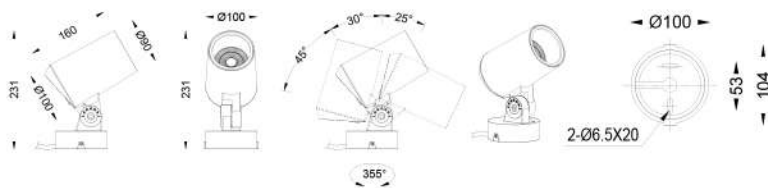

Spotlight Professional

Power	Volt	IP
10 W	24 VDC	66
15 W	24 VDC	66
25 W	24 VDC	66
50 W	24 VDC	66

Electrical
- 24 VDC

Requirements

- IP66/IP68 Connector / Junction Box
- Power Supply 24 V Constant Voltage

Dimension - 10 W

Dimension - 15 W

Dimension - 25 W

Dimension - 50 W

PERINGATAN

1. Ikuti petunjuk instalasi, garansi tidak berlaku jika instalasi tidak sesuai dengan petunjuk
2. Lampu 24 VDC, diperlukan power supply 24 V untuk pemasangan
3. Pastikan sumber listrik mati sebelum pemasangan instalasi lampu
4. Setiap koneksi kabel harus kering dan menggunakan IP66/IP68 konektor, garansi tidak berlaku jika instalasi tidak sesuai dengan petunjuk
5. Dilarang membuka komponen isi lampu, garansi tidak berlaku jika lampu telah dibuka

24 VDC – On/Off Installation

24 VDC – Triac Installation

24 VDC – 0-10 V Installation

Voltage Drop Estimation

5 Meters 10 Meters 15 Meters 20 Meters

Conductor	Cable Thickness (Diameter)	5 Meters 24 VDC Voltage Drop @ 3 Ampere	10 Meters 24 VDC Voltage Drop @ 3 Ampere	15 Meters 24 VDC Voltage Drop @ 3 Ampere	20 Meters 24 VDC Voltage Drop @ 3 Ampere
Copper	2 x 1.45 mm (15 AWG)	1.3 %	2.6 %	3.9 %	5.2 %
Copper	2 x 2.58 mm (10 AWG)	0.4 %	0.8 %	1.2 %	1.6 %
Copper	2 x 3.66 mm (7 AWG)	0.2 %	0.4 %	0.6 %	0.8 %

(Disclaimer : Cable type, length, thickness, open air/buried installation, power supply type, load, volt, number of luminaire may affect the result)

Power Supply Capacity & Maximum Amount of Luminaire

Maximum Power Supply Capacity Used < 75% = < 75 W	Luminaire Power	Maximum Luminaire	Total Power Output
100 W Power Supply	10 W	7 pcs	70 W
100 W Power Supply	15 W	5 pcs	75 W
100 W Power Supply	25 W	3 pcs	75 W
100 W Power Supply	50 W	1 pcs	50 W