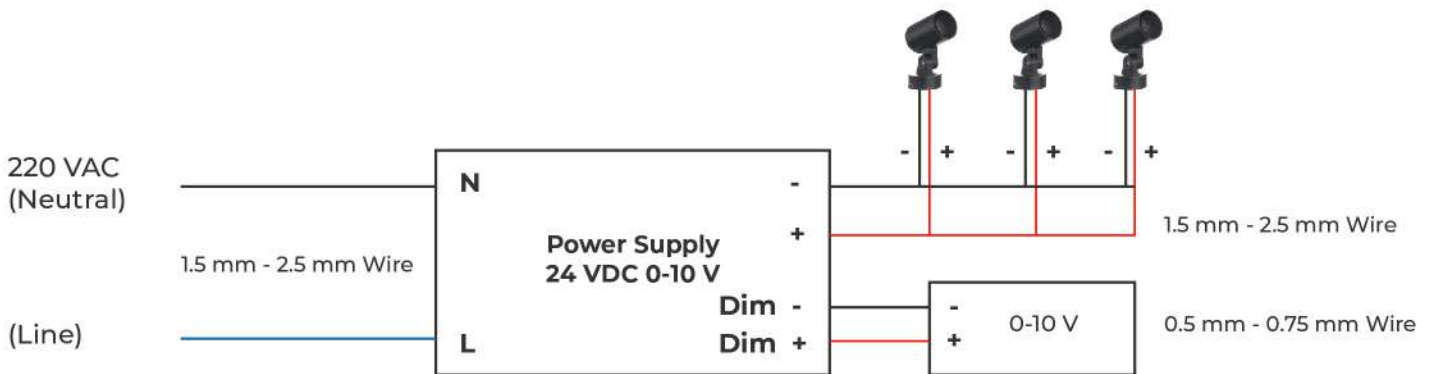

Dimension - 15 W

Dimension - 25 W

Dimension - 50 W

PERINGATAN

1. Ikuti petunjuk instalasi, garansi tidak berlaku jika instalasi tidak sesuai dengan petunjuk
2. Lampu 24 VDC, diperlukan power supply 24 V untuk pemasangan
3. Pastikan sumber listrik mati sebelum pemasangan instalasi lampu
4. Setiap koneksi kabel harus kering dan menggunakan IP66/IP68 konektor, garansi tidak berlaku jika instalasi tidak sesuai dengan petunjuk
5. Dilarang membuka komponen isi lampu, garansi tidak berlaku jika lampu telah dibuka

24 VDC – On/Off Installation

24 VDC – Triac Installation

24 VDC – 0-10 V Installation

Voltage Drop Estimation

5 Meters 10 Meters 15 Meters 20 Meters

Conductor	Cable Thickness (Diameter)	5 Meters 24 VDC Voltage Drop @ 3 Ampere	10 Meters 24 VDC Voltage Drop @ 3 Ampere	15 Meters 24 VDC Voltage Drop @ 3 Ampere	20 Meters 24 VDC Voltage Drop @ 3 Ampere
Copper	2 x 1.45 mm (15 AWG)	1.3 %	2.6 %	3.9 %	5.2 %
Copper	2 x 2.58 mm (10 AWG)	0.4 %	0.8 %	1.2 %	1.6 %
Copper	2 x 3.66 mm (7 AWG)	0.2 %	0.4 %	0.6 %	0.8 %

(Disclaimer : Cable type, length, thickness, open air/buried installation, power supply type, load, volt, number of luminaire may affect the result)

Power Supply Capacity & Maximum Amount of Luminaire

Maximum Power Supply Capacity Used < 75% = < 75 W	Luminaire Power	Maximum Luminaire	Total Power Output
100 W Power Supply	10 W	7 pcs	70 W
100 W Power Supply	15 W	5 pcs	75 W
100 W Power Supply	25 W	3 pcs	75 W
100 W Power Supply	50 W	1 pcs	50 W