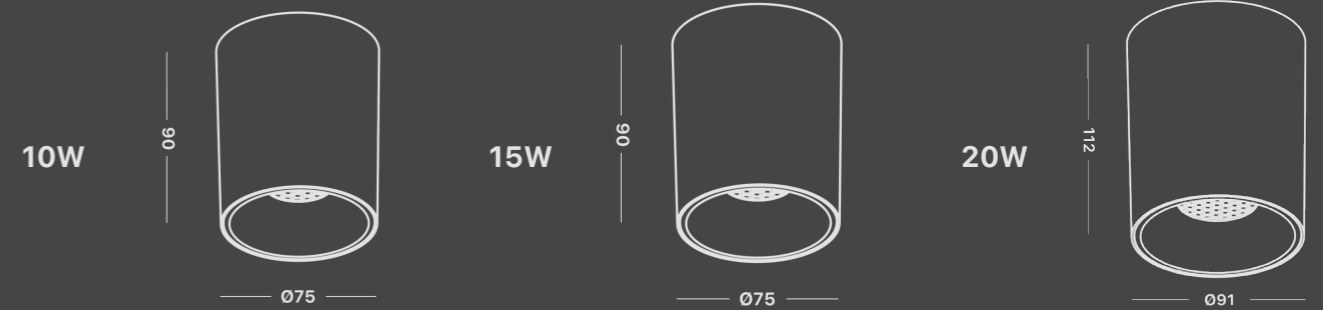

## SPECIFICATIONS

<b>Power</b>	10W	15W	20W
<b>CCT</b>	2700-6000K	2700-6000K	2700-6000K
<b>Angle Beam</b>	15°/24°/36°	15°/24°/36°	15°/24°/36°
<b>CRI</b>	80/90	80/90	80/90
<b>IP</b>	20	20	20

## DIMENSIONS